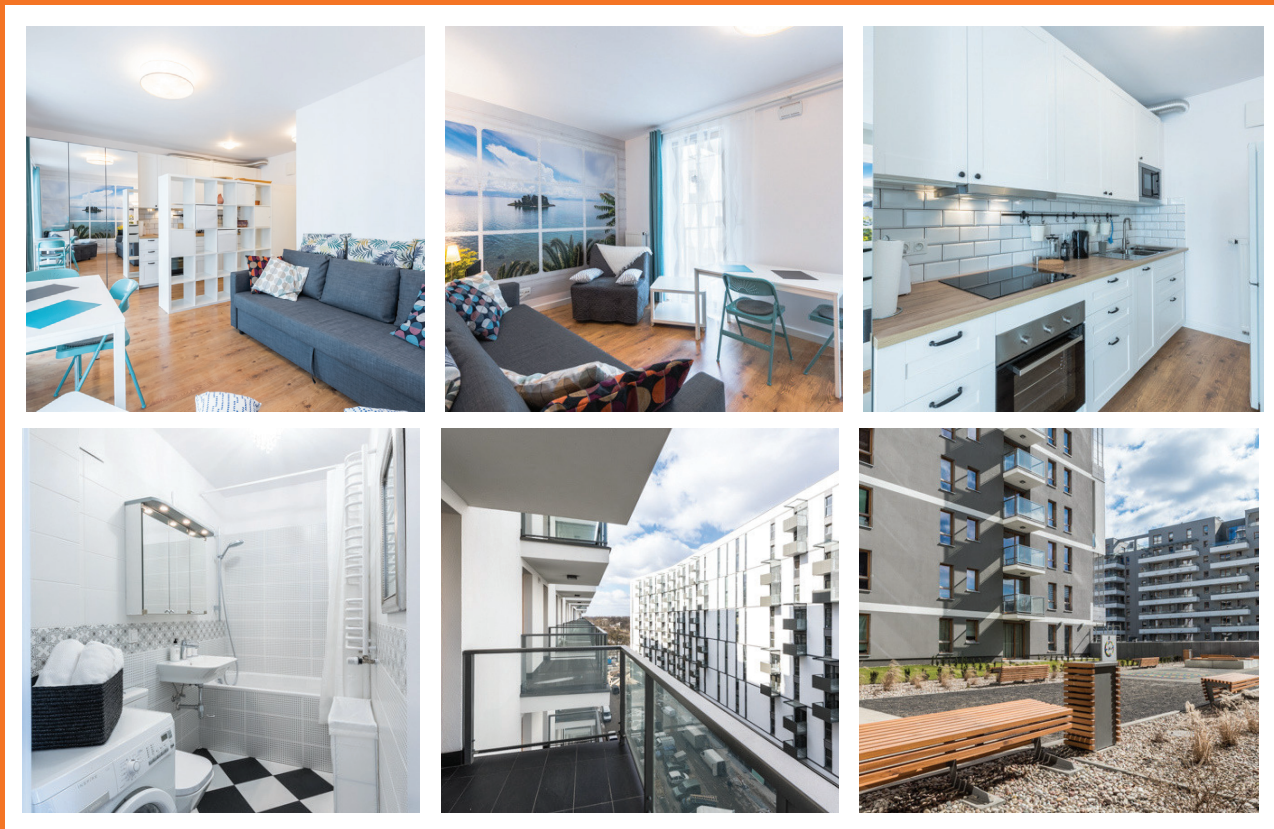

ul. KASPRZAKA 31A | Warszawa, Bliska Wola

Nowocześnie urządzone apartament wraz z podziemnym miejscem postojowym w inwestycji Bliska Wola, w niewielkiej odległości od Warszawskiego Centrum Expo XXI, Dworca Warszawa Zachodnia oraz Ronda Daszyńskiego.

Mieszkanie zaprojektowane przez architekta, bardzo funkcjonalne i urządzone ze smakiem. Składa się z części wypoczynkowo-sypialnej, aneksu kuchennego, łazienki oraz dużego balkonu. Znajdują się w nim wszelkie niezbędne sprzęty AGD i RTV oraz zawsze świeże ręczniki i pościel. Goście mogą również korzystać z bezpłatnego WiFi.